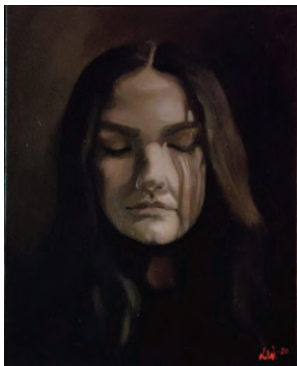

Louise Wik
073 043 72 94
louise.wik@live.se
<https://lwik.portfoliobox.io/>